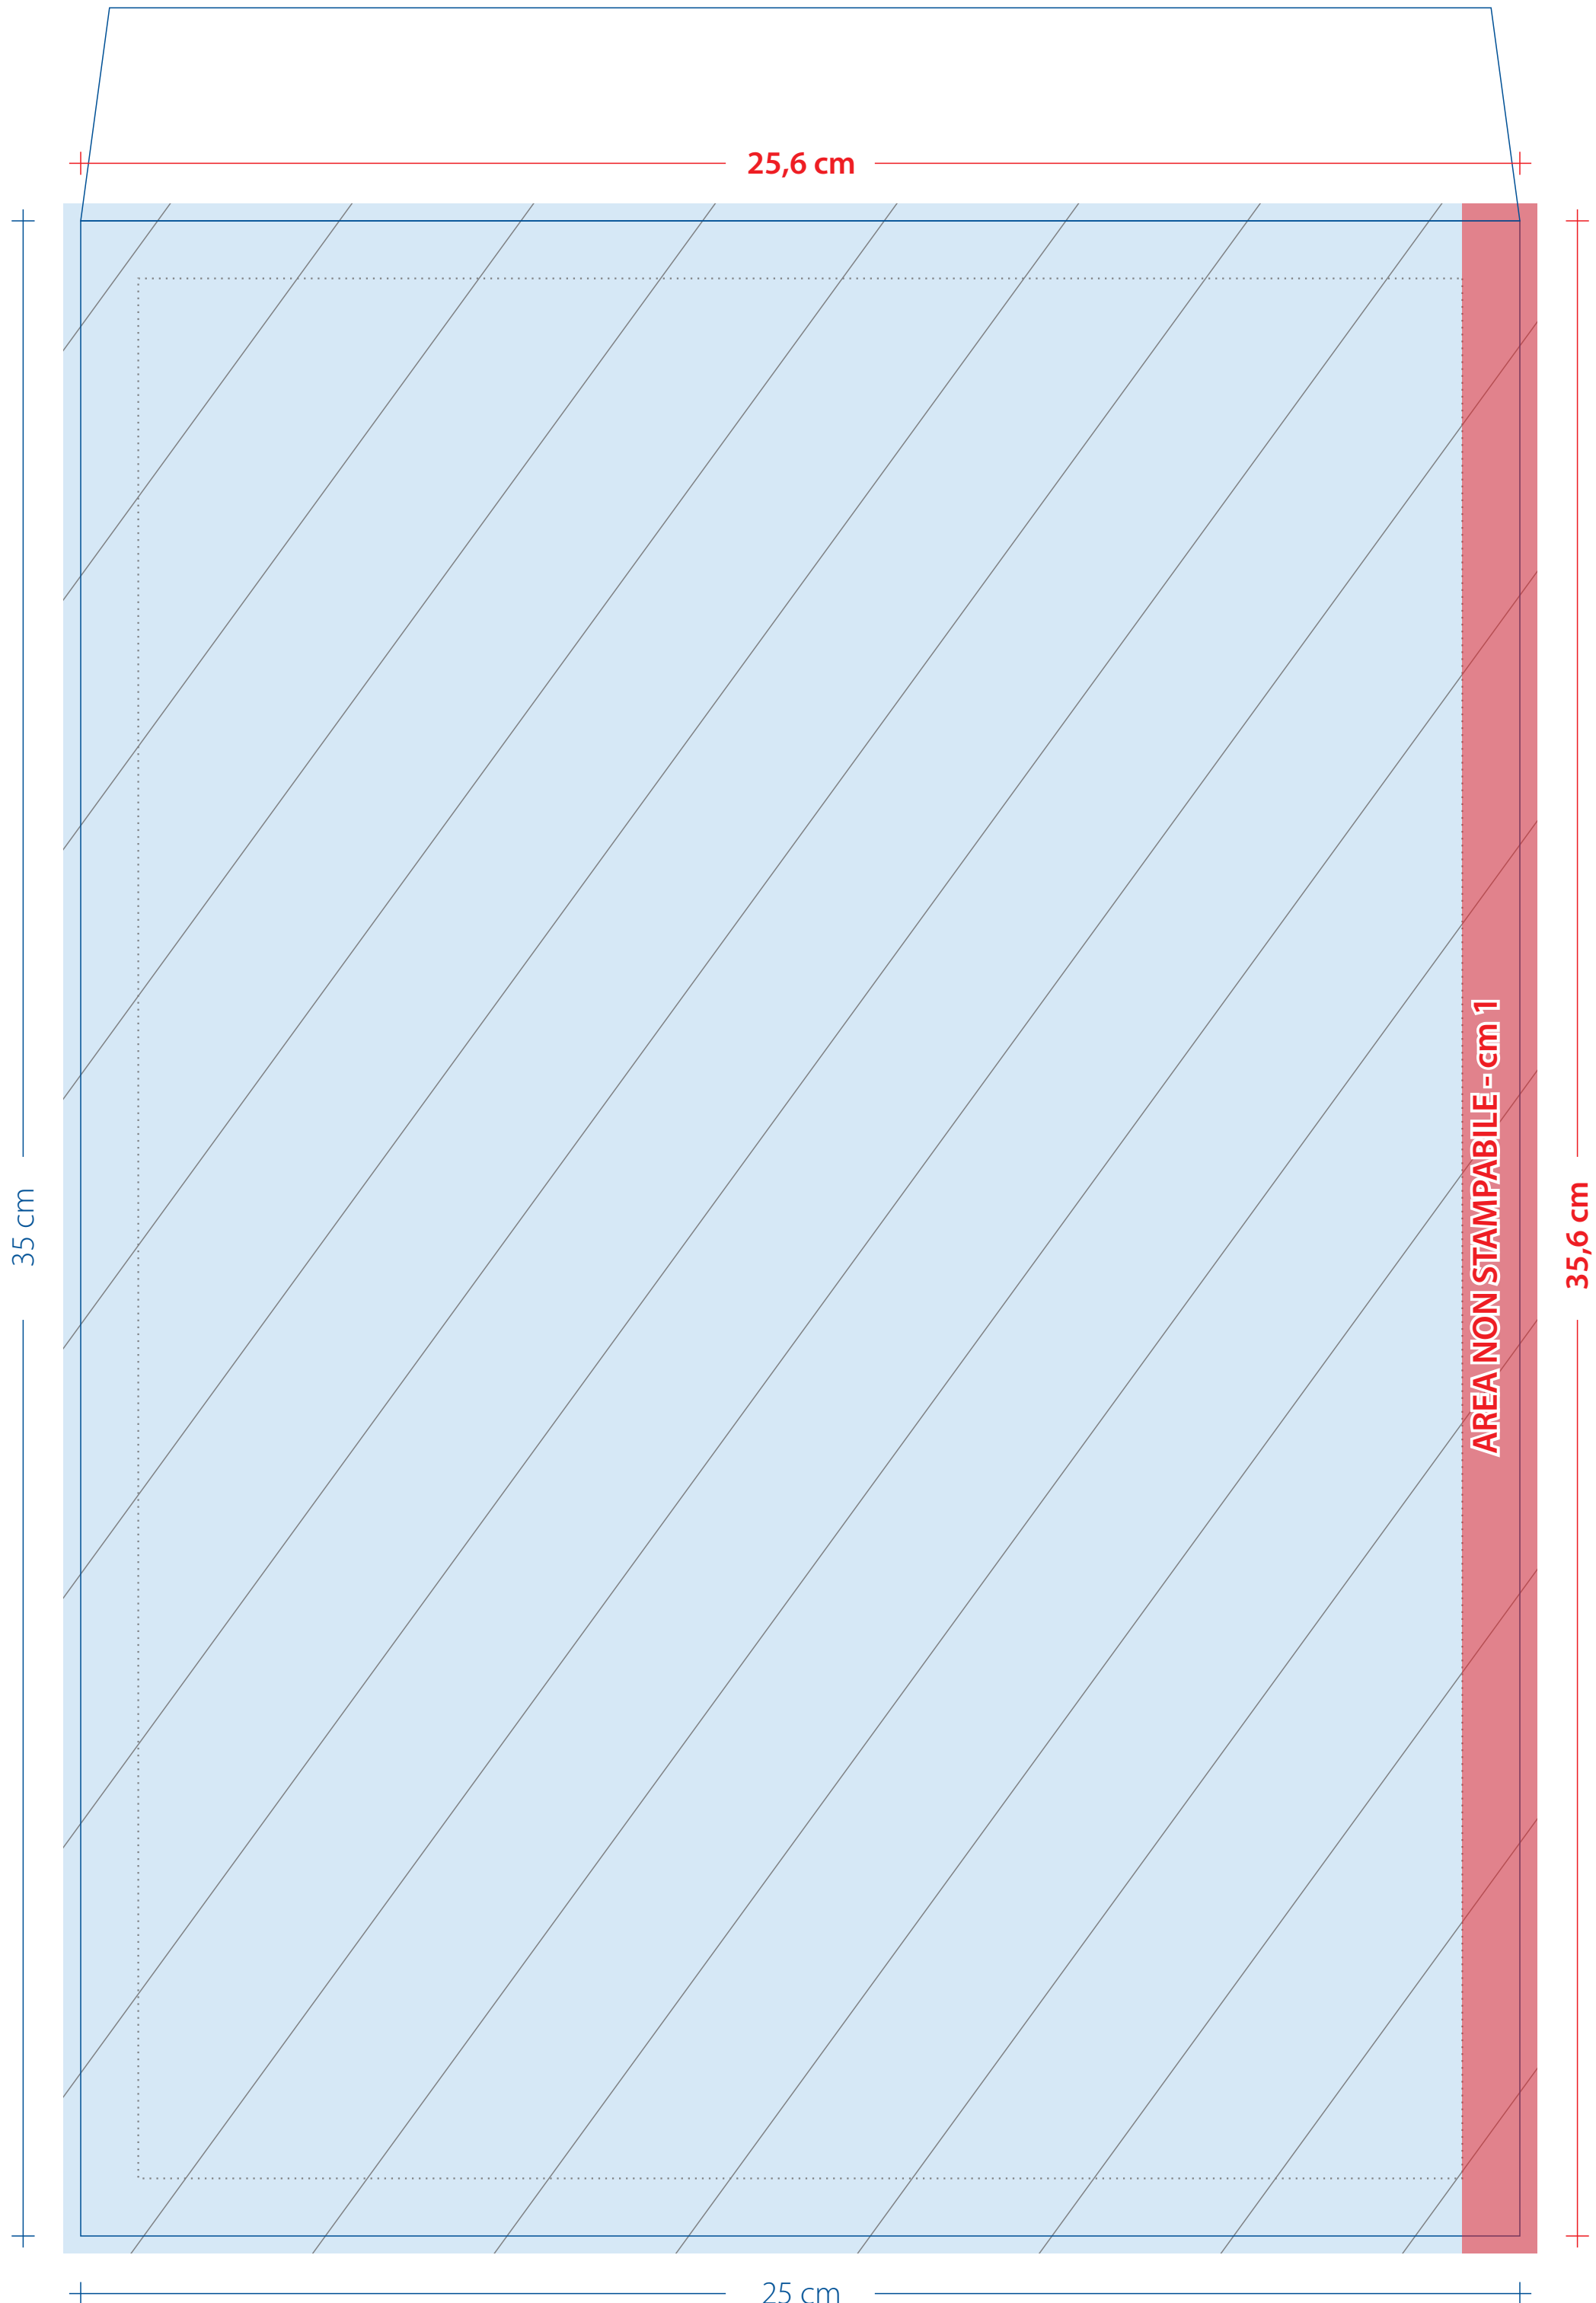

Dimensione file: **cm 25,6 x 35,6**
Formato finale: **cm 25 x 35**

Attenzione!
Rimuovere tutte le linee guida